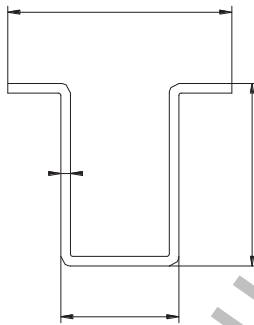

Релса Estebro® за долно водене на плъзгаци се врати 40x46.5/24.5 мм, 3 м, поцинкована стомана, O-19

Designation: Bottom rail O-19

Family: Trolleys

Material: DX51D steel

Finish: Galvanised

Description: Component used to allow the correct lower guidance of hanging sliding gates. The rail is supplied in bars of 3 meters.

Продукт: [Релса Estebro® за долно водене на плъзгаци се врати 40x46.5/24.5 мм, 3 м, поцинкована стомана, O-19](#)

Категория: [Плъзгаци се врати](#)

Бранд: [Estebro®](#)

Категория бранд: [Релса Estebro®](#)